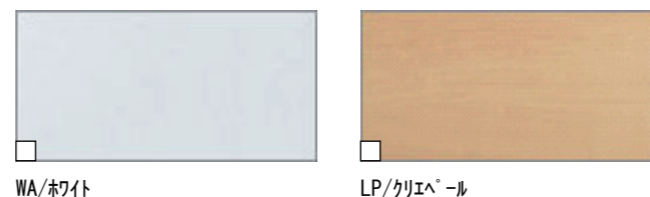

◆キャビネットタンクカラー

- ☐ WA/ホワイト
- ☐ LP/クリエール