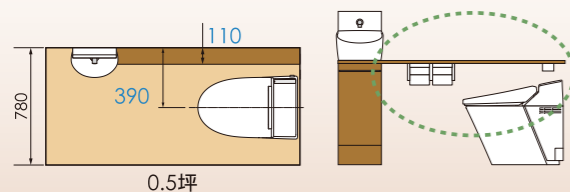

排水口まわりの金具(フランジ)をなくしたフランジレス排水口。継ぎ目がないので汚れが溜まりにくく、ふき取り掃除も簡単です。

フランジあり

フランジレス

横置きレイアウト

入口が便器から見て正面にある場合は、横置きレイアウトになります。側面に入口がある場合も設置可能です。

※レイアウトイメージ

キャビネット仕様

セミフロートキャビネットタイプ

紙巻器付

※収納イメージ
写真は奥行280mm 温水自動水栓タイプです。

水栓金具

ハンドル水栓

シンプルデザインのスリムなハンドル水栓です。

サイドフロートキャビネット

座ったままでも取り出しやすい、女性にうれしい収納です。

カウンター奥行160mm

間口780mm空間では最大の奥行160mmカウンター

間口780mmの狭い空間でも、便器芯をずらすことで、カウンター下のデッドスペースが使いやすい収納に。

奥行160mm

〈一般の0.5坪用手洗〉
カウンター下はデッドスペース

0.5坪

〈キャパシアなら〉
カウンター下が使いやすい収納に

0.5坪

LIXILの環境への取組が業界トップランナーとして環境大臣より認定されました。