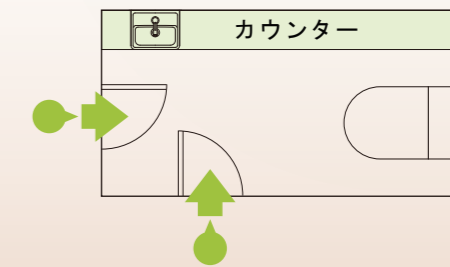

排水口まわりの金具(フランジ)をなくしたフランジレス排水口。継ぎ目がないので汚れが溜まりにくく、ふき取り掃除も簡単です。

フランジあり

フランジレス

横置きレイアウト

入口が便器から見て正面にある場合は、横置きレイアウトになります。側面に入口がある場合も設置可能です。

※レイアウトイメージ

キャビネット仕様

セミフロートキャビネットタイプ

紙巻器付

※収納イメージ
写真は奥行280mm 温水自動水栓タイプです。

水栓金具

ハンドル水栓

シンプルデザインのスリムなハンドル水栓です。

サイドフロートキャビネット

座ったままでも取り出しやすい、女性にうれしい収納です。

カウンター奥行160mm

間口780mm空間では最大の奥行160mmカウンター

間口780mmの狭い空間でも、便器芯をずらすことで、カウンター下のデッドスペースが使いやすい収納に。

奥行160mm

〈一般の0.5坪用手洗〉
カウンター下はデッドスペース

0.5坪

〈キャパシアなら〉
カウンター下が使いやすい収納に

0.5坪

LIXILの環境への取組が業界トップランナーとして環境大臣より認定されました。