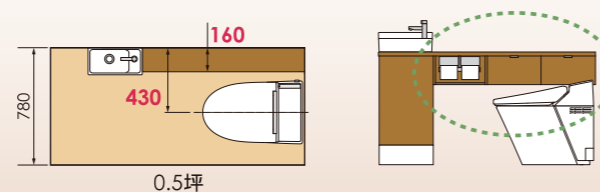

紙巻器付

※収納イメージ
写真は奥行280mm 温水自動水栓タイプです。

水栓金具

ハンドル水栓

シンプルデザインのスリムなハンドル水栓です。

サイドフロートキャビネット

座ったままでも取り出しやすい、女性にうれしい収納です。

カウンター奥行160mm

間口780mm空間では最大の奥行160mmカウンター

間口780mmの狭い空間でも、便器芯をずらすことで、カウンター下のデッドスペースが使いやすい収納に。

奥行160mm

〈一般の0.5坪用手洗〉
カウンター下はデッドスペース

0.5坪

〈キャパシアなら〉
カウンター下が使いやすい収納に

0.5坪

LIXILの環境への取組が業界トップランナーとして環境大臣より認定されました。