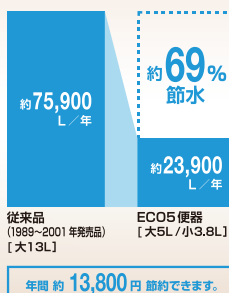

ノズル先端着脱

ノズルの先端を取り外してカンタン交換可能です。

鉢内スプレー

便器の表面を濡らし、汚物汚れを付きにくくするのでお掃除もラクラク。

フルオート便器洗浄

着座時間に応じて大・小切替。便座から立ち上がると自動で洗浄するので忘れの心配ありません。

Wパワー脱臭

着座すると脱臭を開始。使用後には、次に使う人のために、より強力にニオイを吸引します。

スローダウン便座

ゆっくり閉じて安心・快適のスローダウン便座。ゆっくり閉まり、不快な音を防止します。

しっかりエコ

大切な水をムダなく賢く節約します。大洗浄5L、小洗浄3.8Lの「超節水ECO5トイレ」。従来品※(大13L)と比べ約69%の節水を実現。

ECO5

※1989~2001年発売品
【試算条件】4人家族(男性2人、女性2人)が大1回/日、小3回/日・日使用した場合で算出。【引用元】省エネ・防犯住宅推進アプローチブック【単価】上下水道:265円/m³(税込)