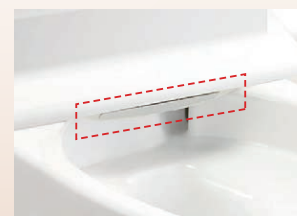

コンパクトなフォルム

コンパクト&ローシルエットデザインがゆとりのトイレ空間を演出します。

タンクをなくしたコンパクト設計

前出寸法を720mmに抑え、曲線を生かしたデザインとすることでコンパクトなフォルムを実現しました。

ローシルエットデザインが、トイレをすっきり空間に演出。奥行もコンパクトなサイズだから、空間にゆとりが生まれます。

リモコン

参考写真(※)

壁リモコン

強力な水流が便器鉢内のすみずみまで回り、少ない水でもしっかり汚れを洗い流します。

フチレス形状

フチを丸ごとなくし、サッとひと拭き、お掃除ラクラクです。

スッキリノズルシャッター

使わないときはノズルを収納。男子小用時などの汚れの心配もなく、ノズルはいつも清潔。シャッターは着脱可能なので、お手入れも簡単です。

お掃除ラクラク

キレイ便座

汚れが入りやすいつぎ目がありません。新素材により気になる便座裏の汚れもサッとひと拭き、お掃除ラクラク。

ノズル先端着脱

ノズルの先端を取り外してカンタン交換可能です。

鉢内スプレー

便器の表面を濡らし、汚物汚れを付きにくくするのでお掃除もラクラク。

フルオート便器洗浄

着座時間に応じて大・小切替。便座から立ち上がると自動で洗浄するので忘れの心配ありません。

Wパワー脱臭

着座すると脱臭を開始。使用後には、次に使う人のために、より強力にニオイを吸引します。