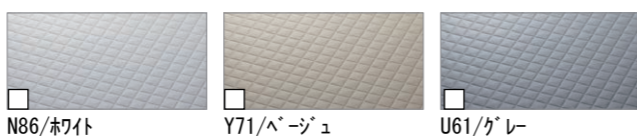

◆壁パネルカラー <Lパネルアクセント張り>

アクセントパネル (鏡面)

アクセントパネル (HT)

ベースパネル

◆浴槽形状 ※4形状からお選びいただけます。

◆浴槽カラー <クレリアパール>

◆床カラー <単色>

◆エプロンカラー

◆カウンターカラー

◆シャワーヘッドカラー