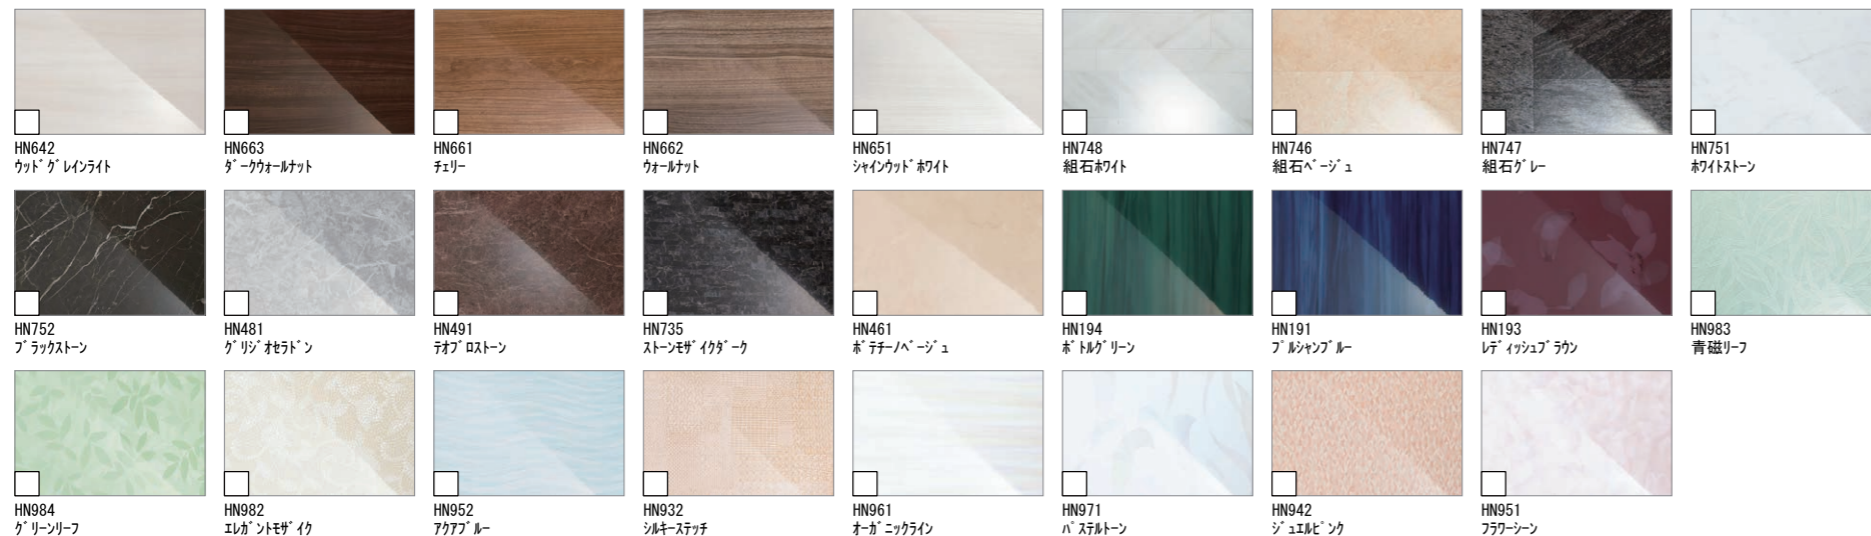

◆壁パネルカラー <Lパネルアクセント張り>

アクセントパネル (鏡面)

アクセントパネル (HT)

ベースパネル

◆浴槽形状 ※4形状からお選びいただけます。

◆浴槽カラー <クレリアパール>

◆床カラー <単色>

◆エプロンカラー

◆カウンターカラー

◆シャワーヘッドカラー