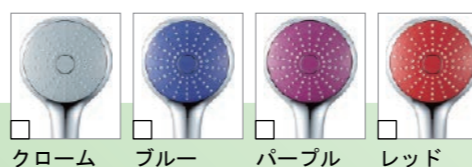

◆壁パネルカラー <Lパネルアクセント張り>

アクセントパネル (鏡面)

アクセントパネル (HT)

ベースパネル

◆浴槽形状 ※4形状からお選びいただけます。

◆浴槽カラー <クレリアパール>

◆床カラー <単色>

◆エプロンカラー

◆カウンターカラー

◆シャワーヘッドカラー

## オプション

◆スイッチ付エコフル多機能シャワー

手元のスイッチで、吐水・止水ができる。こまめな操作でムダ水を減らせます!

●多機能シャワー  
バスライフを快適にする3パターンのシャワーが楽しめます。

スイッチ付エコフル多機能シャワー<メタル調>

＋¥6,000(税別)

◆浴室テレビ

大画面で地上・BS・110度CSデジタル放送をお楽しみいただけます。