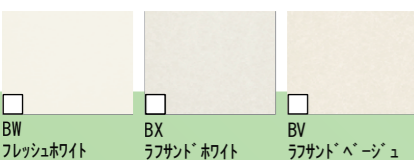

◆キッチンパネル <MEパネル>