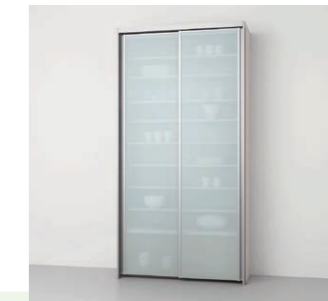

フロアキャビネット (1段引出し付 開き扉) カップボード上置

+ ¥132,300(税別)

カップボード + カウンタープラン (間口180cm)

フロアキャビネット (1段引出し付開き扉) / カップボード上置 家電収納・蒸気排出ユニット付 (開き扉) ウォールキャビネット 高さ 70cm (開き扉)

+ ¥244,700(税別)

スライディングドアストックプラン (間口120cm)

スライディングドアストック